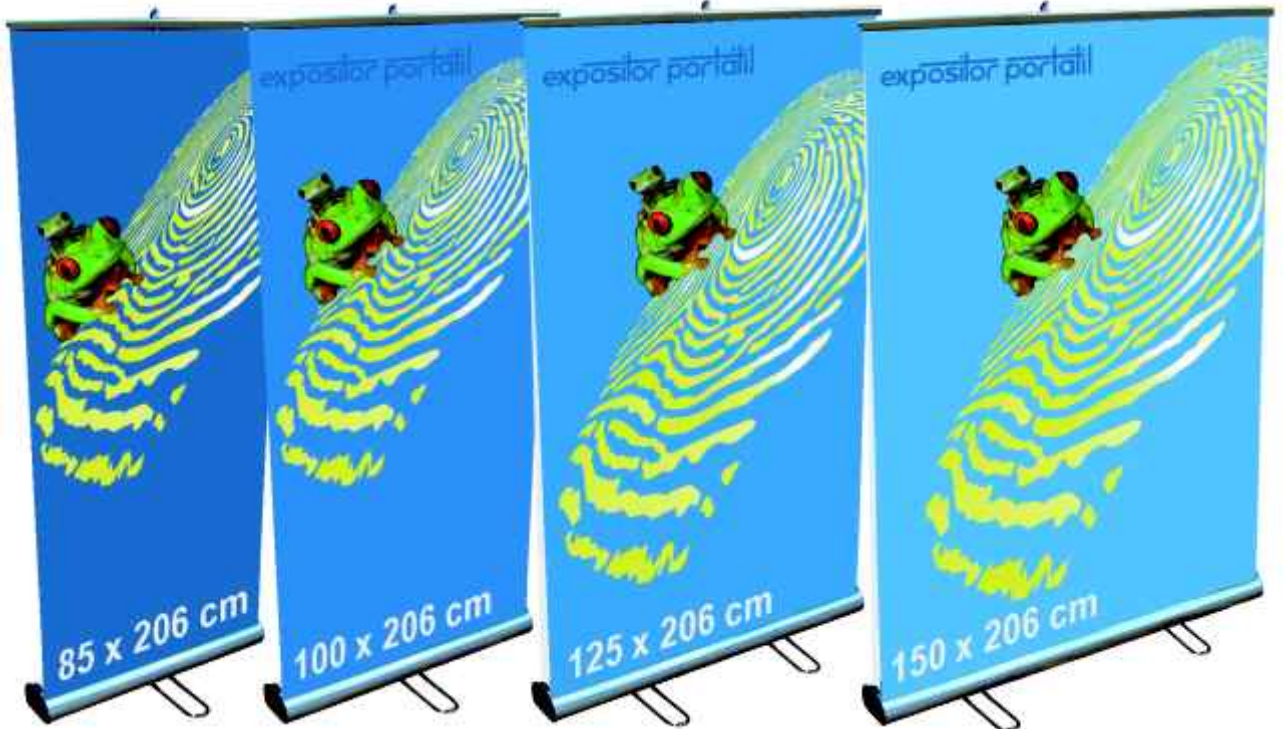

expositor portatil roll-up,
autoenrollable

roll up standard

display apto para interiores

material: aluminio
 empaque: bolsa de nylon
 tipo de impresión : eco solvente
 altura del roll-up: 206cm
 garantía de la impresión: 1 año

roll up doble

¡¡ DOBLE CARA !!

display apto para interiores doble cara
 material: aluminio
 empaque: bolsa de nylon
 tipo de impresión : eco solvente
 altura del roll-up: 206cm
 garantía de la impresión: 1 año

display apto para interiores

material: aluminio
empaquete: bolsa de nylon
tipo de impresión : eco solvente
garantía de la impresión: 1 año

medida máxima referencia
85cm x 220cm inr014

roll ups con mástil ajustable en altura

Roll up de lujo

display apto para interiores

material: aluminio
empaquete: bolsa de nylon
tipo de impresión : eco solvente
área de la gráfica: 83cm x 206cm
garantía de la impresión: 1 año

medida referencia
rollup 83 x 206cm Inr015