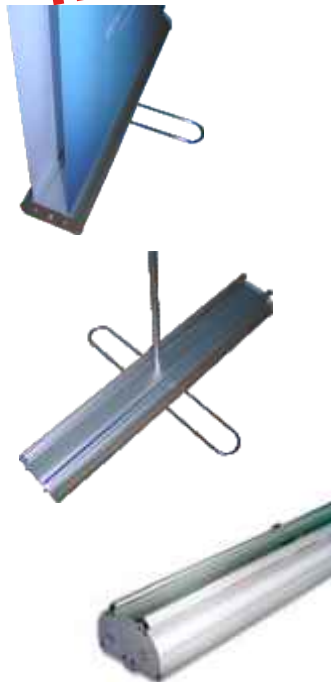

expositor portatil roll-up,
autoenrollable

roll up standard

display apto para interiores

material: aluminio
 empaque: bolsa de nylon
 tipo de impresión : eco solvente
 altura del roll-up: 206cm
 garantía de la impresión: 1 año

	ancho	referencia
rollup	50cm	inr001
rollup	65cm	inr002
rollup	85cm	inr003
rollup	100cm	inr004
rollup	125cm	inr005
rollup	150cm	inr006
rollup	175cm	inr007
rollup	200cm	inr008

roll up de 85 cm producción 2 horas

roll up doble

¡¡ DOBLE CARA !!

display apto para interiores doble cara
 material: aluminio
 empaque: bolsa de nylon
 tipo de impresión : eco solvente
 altura del roll-up: 206cm
 garantía de la impresión: 1 año