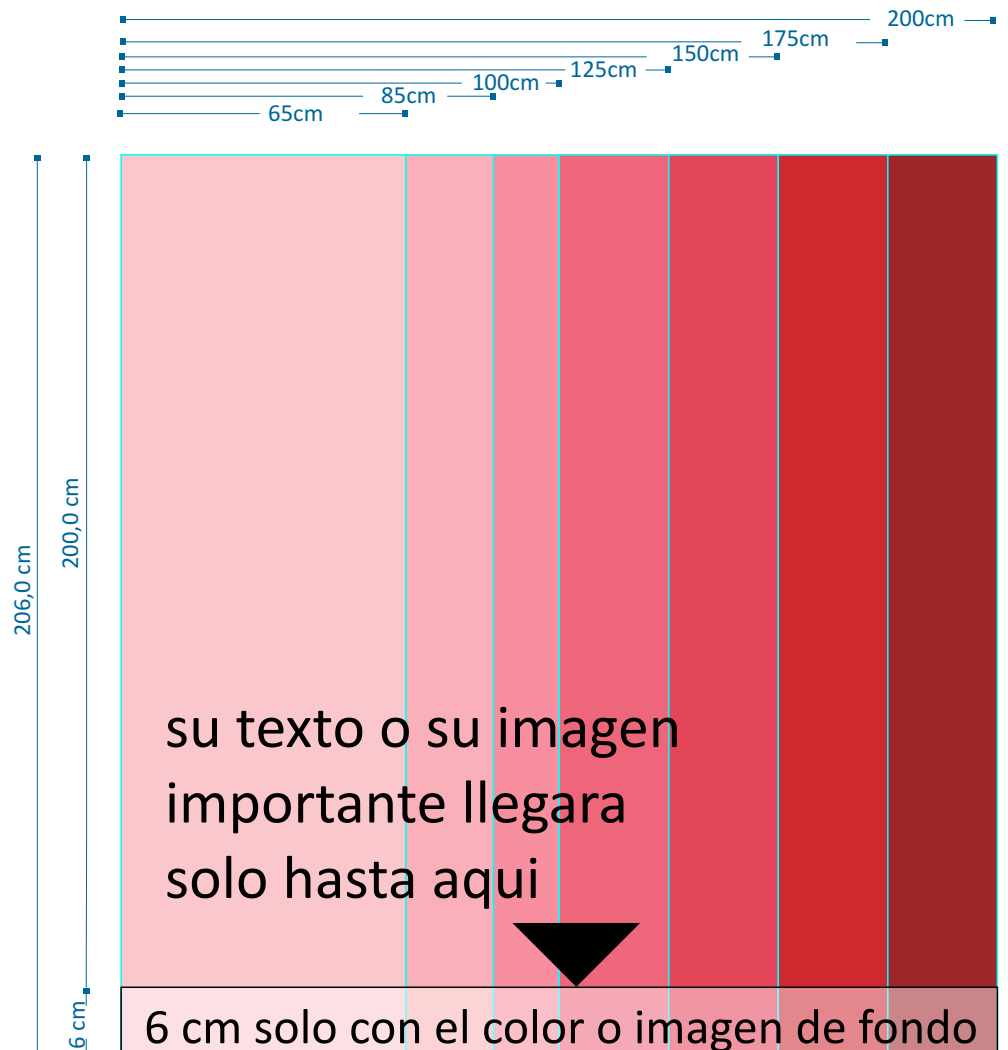

Especificaciones técnicas para la elaboración del proyecto grafico:

- Salve su imagen con una resolución de 150 dpi para el tamaño real (al 100%), o de 200 dpi al 50% del tamaño real.
- archivos o documentos de imagen (mapa de bits) en extensiones jpg, tiff o eps.
- en lo posible no utilice PDF este formato en ocasiones cambia el color
- archivos vectoriales en programas: Coreldraw, Photoshop o Freehand (salve los textos como curvas)
- trabaje preferiblemente con colores RGB
- Nunca mezcle en un mismo diseño imágenes en RGB y CMYK
- si desea un color específico indíquenos su correspondiente en colores pantone , en lo posible envíenos una muestra impresa del color que desea.
- la impresión se hace en un plotter eco solvente y no en una maquina offset

- No deje ningún tipo de margen (sangría)

- para enviarnos sus archivos puede hacerlo a través de nuestra dirección FTP
  <ftp://ftp.spain-popup.com>

cliente: cliente
contraseña: 12345